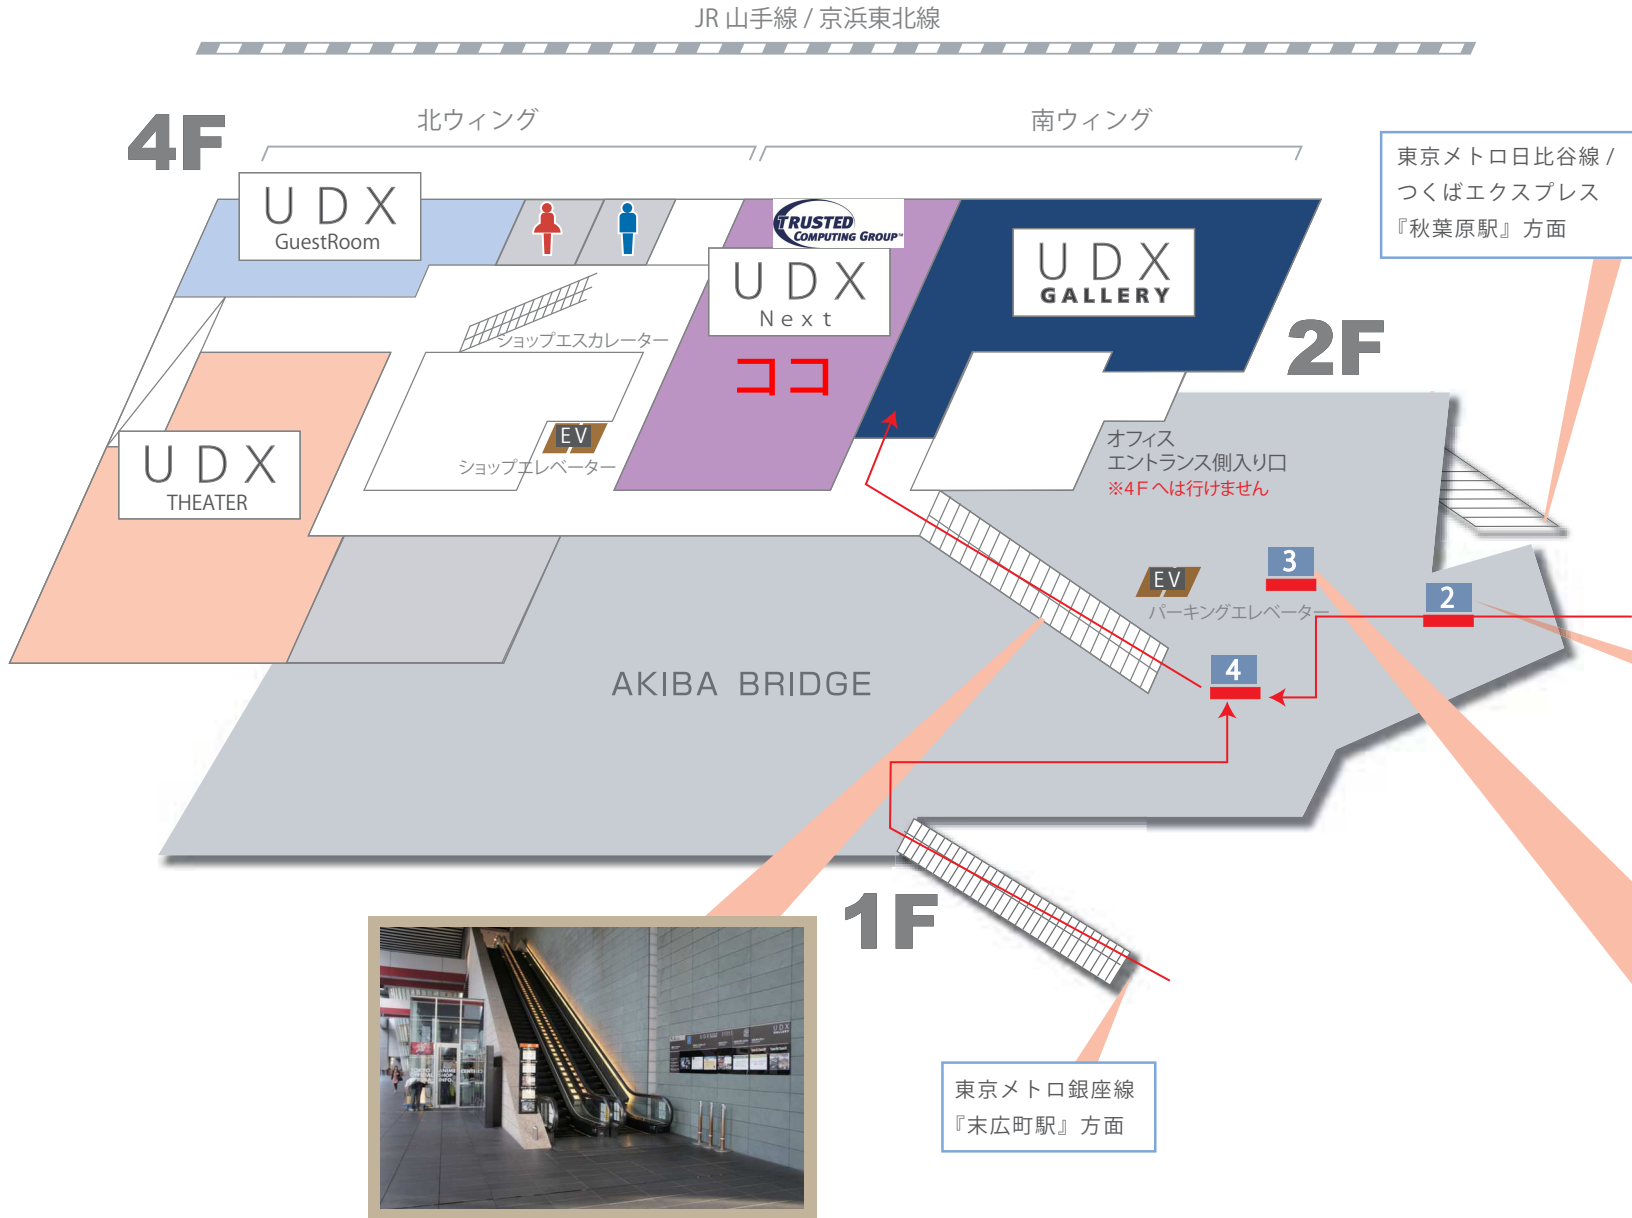

B 東京メトロ銀座線 未広町駅より徒歩 3分

- ④ 「①番出口」「③番出口」
中央通りを東京（南）方面へ
- ⑤ 交差点を東側へ
ビル 1F 南西部より
階段、又はエスカレーター
にて 2F へ
- ③ 【カンファレンスへお越しの方】
大型ビジョンの右下
オフィスエントランスへ

A JR 秋葉原駅より 徒歩 2分

- ① 「電気街口」改札出て右へ
- ② 駅前広場より
UDX ビル 2F 直結の
アキバブリッジへ
- ③ 大型ビジョンの右下
オフィスエントランスへ

C つくばエクスプレス 秋葉原駅より徒歩 3分

- ⑥ 「A1 出口」より
東西連絡通路を西側へ
- JR 電気街口
改札前を北側へ
- ① A ルートにて
UDX ビルへ

D 東京メトロ日比谷線 秋葉原駅より徒歩 4分

- ⑦ 「2番出口」より
昭和通りを上野（北）方面へ
- ③ 大型ビジョンの右下
オフィスエントランスへ

1 JR 秋葉原駅『電気街口改札』を右方向に進むと正面に『UDX ビル』
□ のエスカレーターを上る

2 2F 歩行者デッキを真っ直ぐ進む

3 2F 大型ビジョン下 左側
『4F 直通エスカレーター』にて 4F へ

4 『4F 直通エスカレーター』にて 4F へ