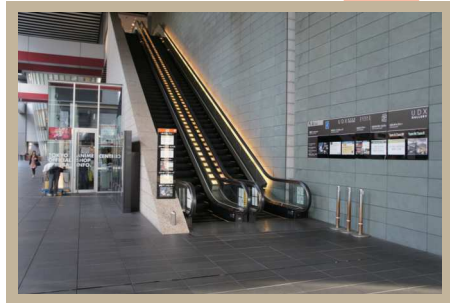

2 2F 歩行者デッキを真っ直ぐ進む

3 2F 大型ビジョン下 左側
『4F 直通エスカレーター』にて 4F へ

4 『4F 直通エスカレーター』にて 4F へ