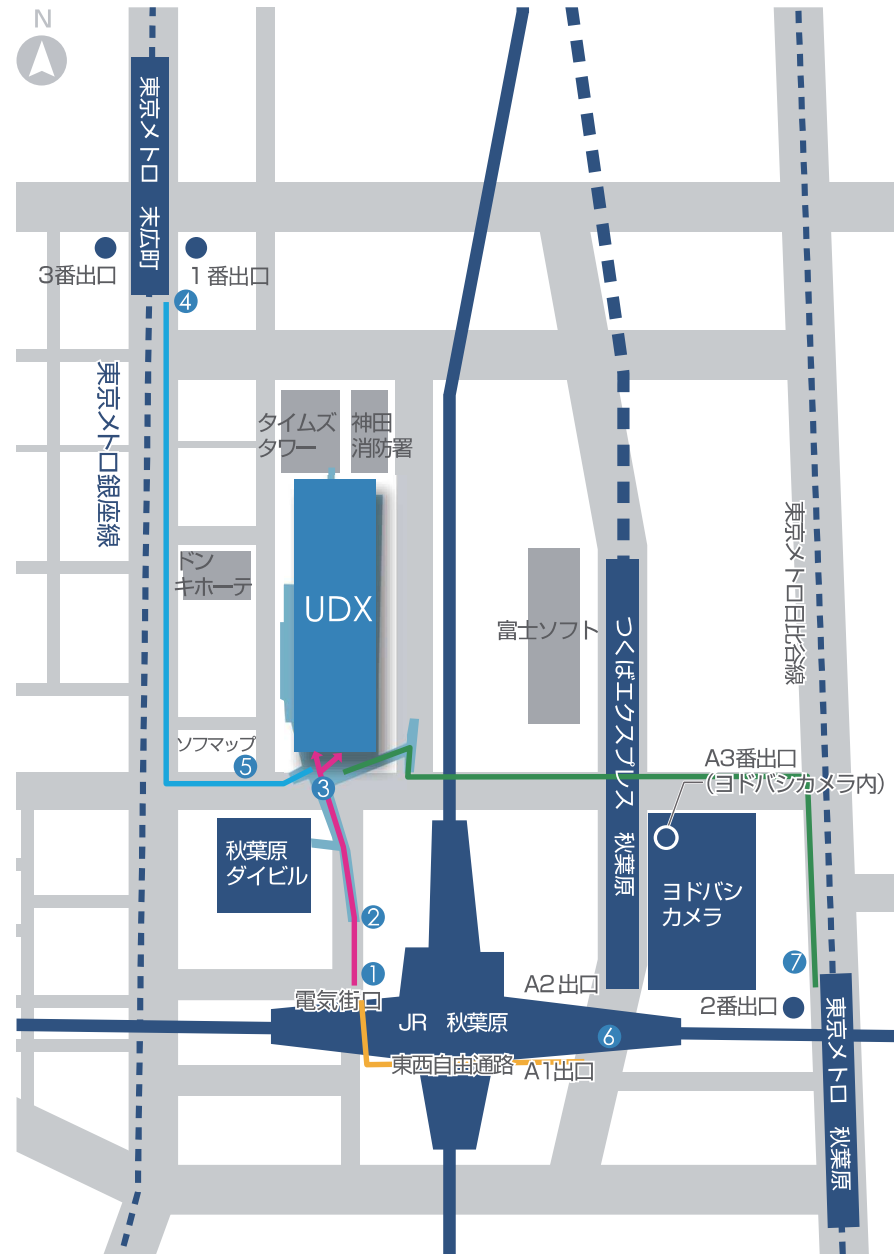

B 東京メトロ銀座線 未広町駅より徒歩 3分

- ④ 「①番出口」「③番出口」
中央通りを東京（南）方面へ
- ⑤ 交差点を東側へ
ビル 1F 南西部より
階段、又はエスカレーター
にて 2F へ
- ③ 【カンファレンスへお越しの方】
大型ビジョンの右下
オフィスエントランスへ

A JR 秋葉原駅より 徒歩 2分

- ① 「電気街口」改札出て右へ
- ② 駅前広場より
UDX ビル 2F 直結の
アキバブリッジへ
- ③ 大型ビジョンの右下
オフィスエントランスへ

C つくばエクスプレス 秋葉原駅より徒歩 3分

- ⑥ 「A1 出口」より
東西連絡通路を西側へ
- JR 電気街口
改札前を北側へ
- ① A ルートにて
UDX ビルへ

D 東京メトロ日比谷線 秋葉原駅より徒歩 4分

- ⑦ 「2番出口」より
昭和通りを上野（北）方面へ
- ③ 大型ビジョンの右下
オフィスエントランスへ

1 JR 秋葉原駅『電気街口改札』を右方向に進むと正面に『UDX ビル』
□ のエスカレーターを上る

2 2F 歩行者デッキを真っ直ぐ進む

3 2F 大型ビジョン下 左側
『4F 直通エスカレーター』にて 4F へ

4 『4F 直通エスカレーター』にて 4F へ